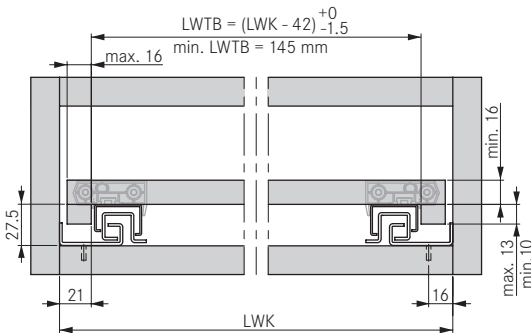

# Dynapro/Dynamoov

Tablarhalter/Shelf holder/Support de tablette/Support per pianetti/Soporte de fonda

77941-00 - 04/2017

**Einbaumaße**/Installation dimensions/Cotes de montage/  
Misure di montaggio/Medidas de montaje

**Tablarauszug**/Pull-out shelf/Tablette coulissante/Pianetto  
estraibile/Bandeja extraíble

**Einbaumaße Boden**/Installation dimensions of bottom panel/  
Cotes de montage fond/Misure di montaggio fondo/  
Medidas de montaje del fondo

**LWTB** Lichte Weite Tablarboden/Shelf width/Largeur intérieure  
plateau/Luce libera fondo pianetto/Ancho interior del fondo

**LWK** Lichte Weite Korpus/Inside cabinet width/Largeur intérieure  
caisson/Luce libera mobile/Ancho interior del módulo

**TBL** Tablarlänge/Shelf length/Longueur de plateau/  
Lunghezza del pianetto/Longitud de la bandeja