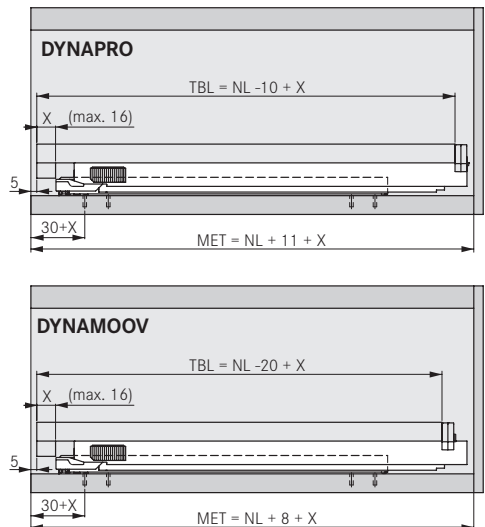

# Dynapro/Dynamoov

Tablarhalter/Shelf holder/Support de tablette/Support per pianetti/Soporte de fonda

77941-00 - 04/2017

**Einbaumaße**/Installation dimensions/Cotes de montage/  
Misure di montaggio/Medidas de montaje

**Tablarauszug**/Pull-out shelf/Tablette coulissante/Pianetto  
estraibile/Bandeja extraíble

**Einbaumaße Boden**/Installation dimensions of bottom panel/  
Cotes de montage fond/Misure di montaggio fondo/  
Medidas de montaje del fondo

**Einbaumaße Rückwand**/Back panel installation dimensions/  
Cotes de montage dos/Misure di montaggio schienale/  
Medidas de montaje de la pared trasera

**HV** Höhenverstellung/Height adjustment/Réglable en hauteur/  
Regolazione dell'altezza/Regulación de altura

**LWTB** Lichte Weite Tablarboden/Shelf width/Largeur intérieure  
plateau/Luce libera fondo pianetto/Ancho interior del fondo

**LWK** Lichte Weite Korpus/Inside cabinet width/Largeur intérieure  
caisson/Luce libera mobile/Ancho interior del módulo