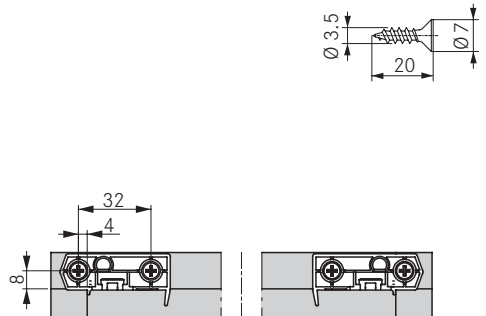

# Dynapro/Dynamoov

Tablarhalter/Shelf holder/Support de tablette/Support per pianetti/Soporte de fonda

77941-00 - 04/2017

**Einbaumaße**/Installation dimensions/Cotes de montage/  
Misure di montaggio/Medidas de montaje

**Tablarauszug**/Pull-out shelf/Tablette coulissante/Pianetto  
estraibile/Bandeja extraíble

**Einbaumaße Boden**/Installation dimensions of bottom panel/  
Cotes de montage fond/Misure di montaggio fondo/  
Medidas de montaje del fondo

**Einbaumaße Rückwand**/Back panel installation dimensions/  
Cotes de montage dos/Misure di montaggio schienale/  
Medidas de montaje de la pared trasera

**HV** Höhenverstellung/Height adjustment/Réglable en hauteur/  
Regolazione dell'altezza/Regulación de altura

**LWTB** Lichte Weite Tablarboden/Shelf width/Largeur intérieure  
plateau/Luce libera fondo pianetto/Ancho interior del fondo

**LWK** Lichte Weite Korpus/Inside cabinet width/Largeur intérieure  
caisson/Luce libera mobile/Ancho interior del módulo