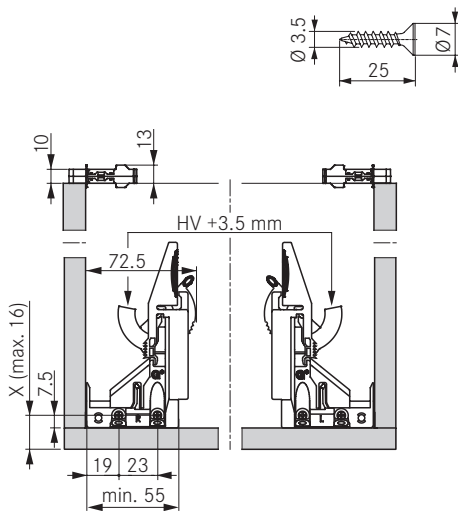

# Dynapro/Dynamoov

Tablarhalter/Shelf holder/Support de tablette/Support per pianetti/Soporte de fonda

77941-00 - 04/2017

**Einbaumaße**/Installation dimensions/Cotes de montage/  
Misure di montaggio/Medidas de montaje

**Tablarauszug**/Pull-out shelf/Tablette coulissante/Pianetto  
estraibile/Bandeja extraíble

**Einbaumaße Boden**/Installation dimensions of bottom panel/  
Cotes de montage fond/Misure di montaggio fondo/  
Medidas de montaje del fondo

**Einbaumaße Rückwand**/Back panel installation dimensions/  
Cotes de montage dos/Misure di montaggio schienale/  
Medidas de montaje de la pared trasera

**HV** Höhenverstellung/Height adjustment/Réglable en hauteur/  
Regolazione dell'altezza/Regulación de altura

**LWTB** Lichte Weite Tablarboden/Shelf width/Largeur intérieure  
plateau/Luce libera fondo pianetto/Ancho interior del fondo

**LWK** Lichte Weite Korpus/Inside cabinet width/Largeur intérieure  
caisson/Luce libera mobile/Ancho interior del módulo